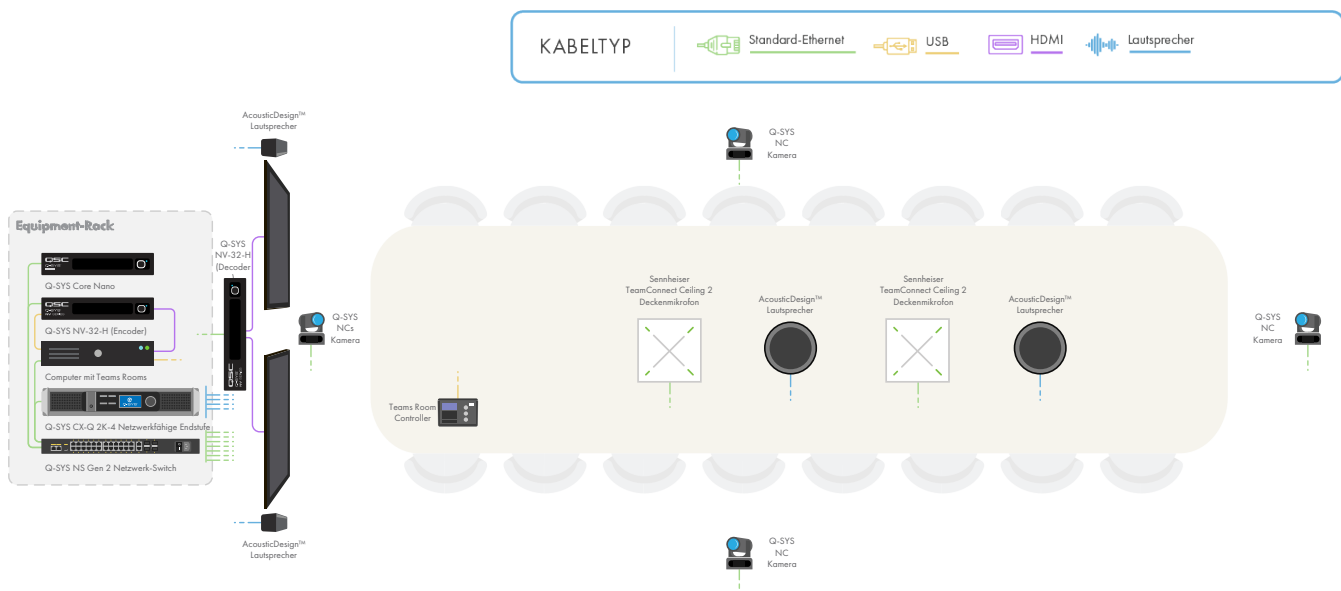

Lösungs-Übersicht

Besprechungsraum-Lösungen: Boardrooms

Bringen Sie mit Q-SYS die Microsoft Teams Rooms Erfahrung in Ihre High-Impact-Boardrooms. Unsere für Teams zertifizierten Geräte, darunter Deckeneinbau-, Decken- und gerichtete Lautsprecher, erlauben passgenaue Designs für jeden Raum. Der Q-SYS Core Prozessor verarbeitet dabei nicht nur Audiosignale, sondern bietet auch Multikamera-Switching, Automation und Raumsteuerung.

- Als Systemhub dient ein Q-SYS Core Nano Prozessor. Er verbindet sich über eine einzige treiberlose USB-Verbindung für Audio und Video mit dem Teams Rooms Computer.
- Das für Teams Rooms zertifizierte Musterdesign bietet zertifizierte Audioeinstellungen für Microsoft Teams Rooms, einschließlich einer fortschrittlichen, konfigurierbaren akustischen Echokompensation (AEC) und Rauschunterdrückung, die selbst in schwierigen Räumen eine echofreie Audioübertragung ermöglichen.
- Sie können beliebig viele der vernetzten Q-SYS NC-12x80 und NC-20x60 PTZ-Konferenzkameras einsetzen, um mehrere Perspektiven abzudecken und immer den passenden Bildausschnitt zu nutzen.
- Die AcousticDesign™ AD-C6T Lautsprecher eignen sich perfekt als Overhead-Deckeneinbaulautsprecher oder für offene Deckenkonstruktionen.
- Die AcousticDesign™ AD-S802T Säulen-Wandlautsprecher mit gerichteter Audioabstrahlung bieten ein besonders natürliches Videoconferencing-Erlebnis, wenn sie neben dem Bildschirm angebracht werden.
- Video-Endpunkte der Q-SYS NV Serie bieten Multi-Stream-Video Encoding/Decoding für eine vernetzte HDMI-Video-Distribution.
- Das Sennheiser TeamConnect Ceiling 2 Deckenmikrofon mit Beamforming-Technologie und automatischer Dynamikanpassung ermöglicht flexible Raumkonfigurationen und nimmt Sprache gleichmäßig aus allen Richtungen im Raum auf.