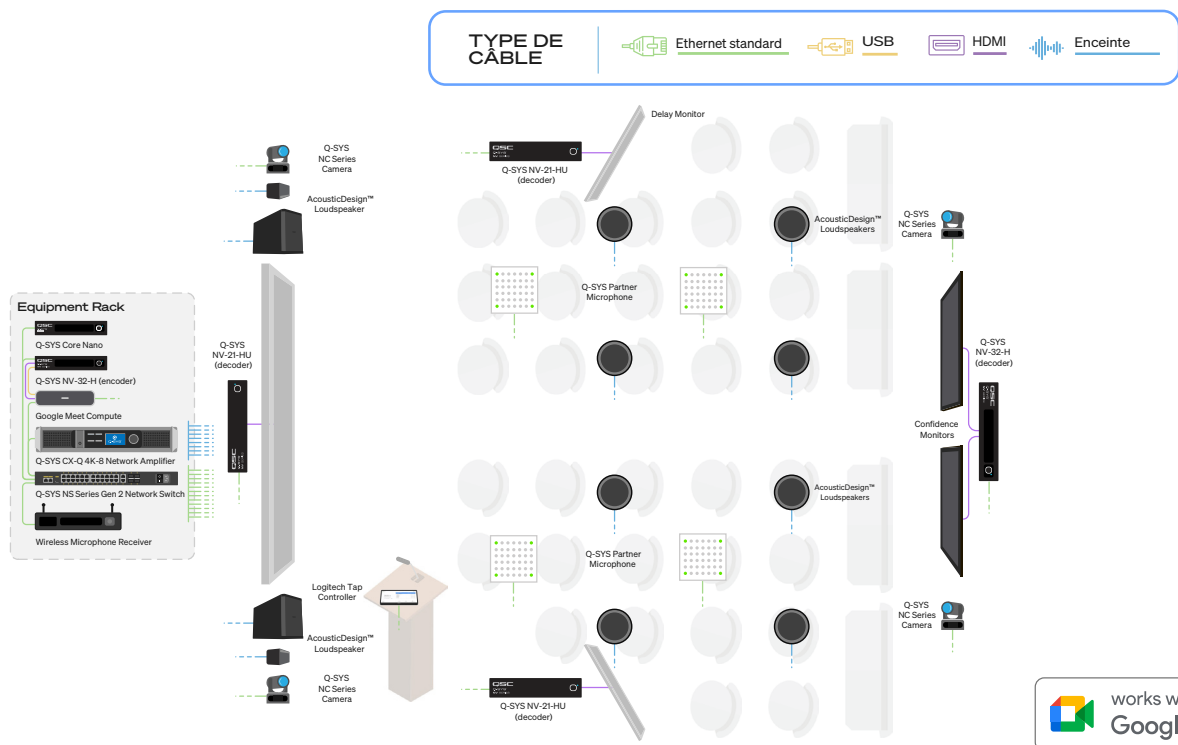

- Le processeur Q-SYS Core Nano se trouve au cœur du système. Il se connecte à l'appareil informatique Google Meet par l'intermédiaire d'une simple connexion USB sans pilote pour l'audio et la vidéo.
- Le modèle de conception certifié pour Google Meet propose des réglages audio certifiés pour salles Google Meet, avec une annulation d'écho acoustique (AEC) et une réduction du bruit sophistiquées, assurant un son sans écho, même dans les salles les plus complexes.
- Les caméras PTZ en réseau Q-SYS NC-12x80 et NC-20x60 tirent parti de la puissance du réseau. Vous pouvez ainsi utiliser dans la salle autant de caméras de conférence en réseau Q-SYS que nécessaire pour bénéficier de plusieurs angles de vue et obtenir ainsi le plan idéal à l'image.
- Les enceintes encastrables au plafond AD-C6T de la Série AcousticDesign™ sont parfaites pour un placement au-dessus de la tête, dans des applications encastrées ou suspendues.
- Les enceintes colonnes à montage mural AD-S162T de la Série AcousticDesign™ offrent un son directionnel garantissant une expérience de visioconférence plus naturelle lorsqu'elles sont montées à côté d'un écran.
- L'interface vidéo de la Série NV Q-SYS permet l'encodage/décodage vidéo multiflux pour la distribution vidéo HDMI en réseau.
- Les microphones des partenaires de Q-SYS, testés et pris en charge pour fonctionner avec Google Meet, permettent des configurations de salle flexibles et de capter les voix depuis n'importe quel endroit de la salle.