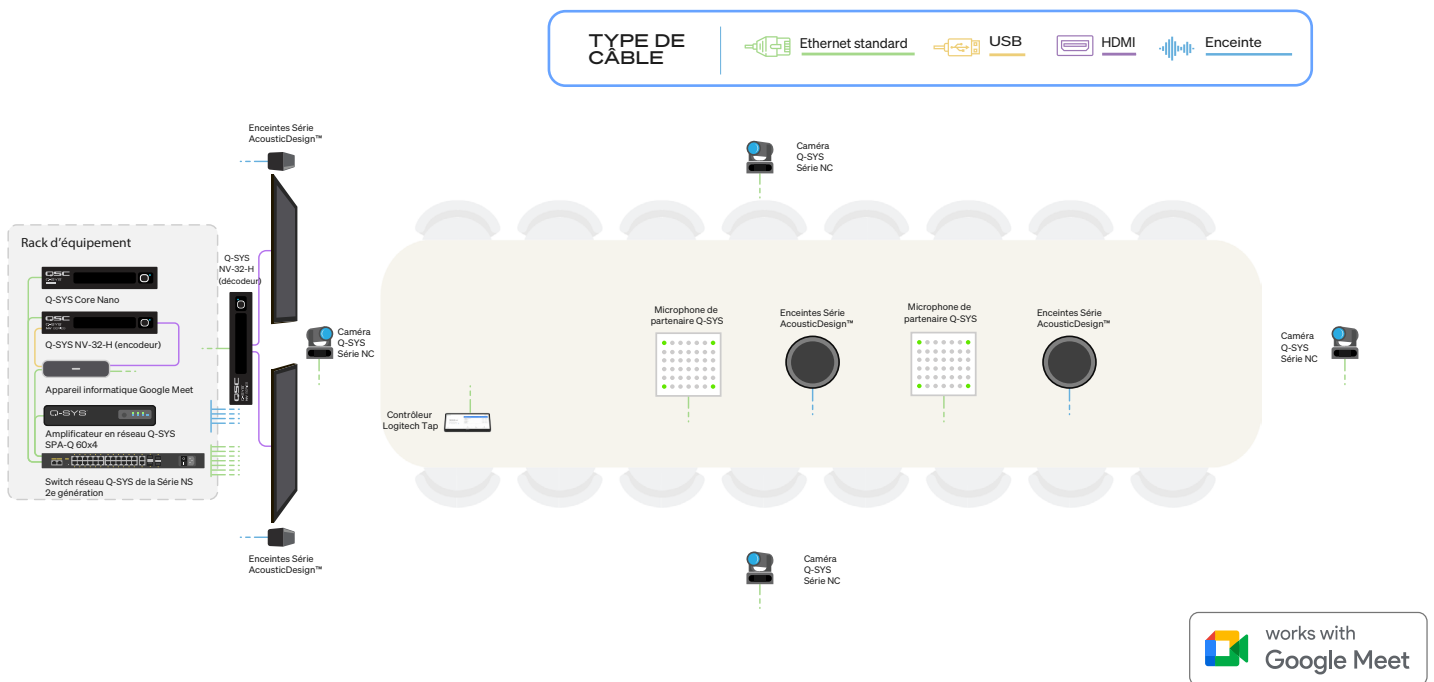

- Le processeur Q-SYS Core Nano se trouve au cœur du système. Il se connecte à l'appareil informatique Google Meet par l'intermédiaire d'une simple connexion USB sans pilote pour l'audio et la vidéo.
- Le modèle de conception certifié pour Google Meet propose des réglages audio certifiés pour salles Google Meet, avec une annulation d'écho acoustique (AEC) et une réduction du bruit sophistiquées, assurant un son sans écho, même dans les salles les plus complexes.
- Les caméras PTZ en réseau Q-SYS NC-12x80 et NC-20x60 tirent parti de la puissance du réseau. Vous pouvez ainsi utiliser dans la salle autant de caméras de conférence en réseau Q-SYS que nécessaire pour bénéficier de plusieurs angles de vue et obtenir ainsi le plan idéal à l'image.
- Les enceintes encastrables au plafond AD-C6T de la Série AcousticDesign™ sont parfaites pour un placement au-dessus de la tête, dans des applications encastrées ou suspendues.
- Les enceintes colonnes à montage mural AD-S802T de la Série AcousticDesign™ offrent un son directionnel garantissant une expérience de visioconférence plus naturelle lorsqu'elles sont montées à côté d'un écran.
- L'interface vidéo de la Série NV Q-SYS permet l'encodage/décodage vidéo multiflux pour la distribution vidéo HDMI en réseau.
- Les microphones des partenaires de Q-SYS, testés et pris en charge pour fonctionner avec Google Meet, permettent des configurations de salle flexibles et de capter les voix depuis n'importe quel endroit de la salle.